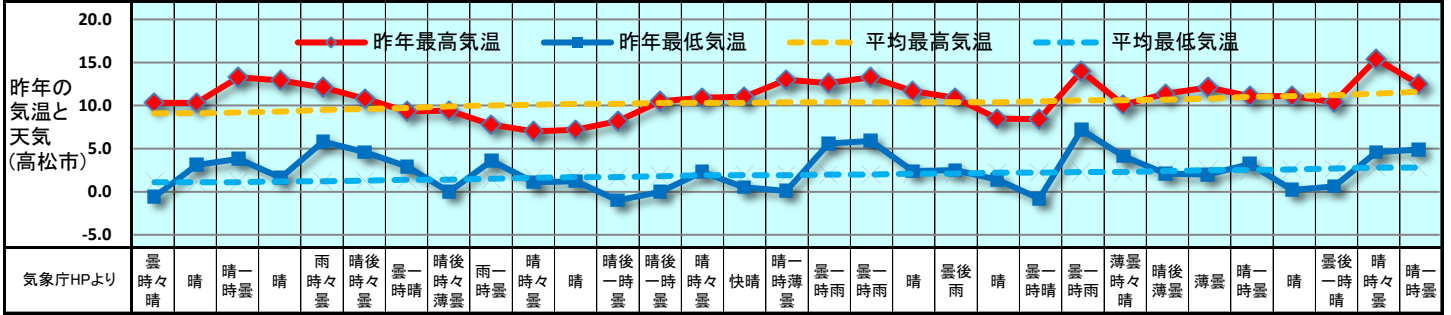

2018 販促カレンダー 2月 (如月) February

日	1	2	3	4	5	6	7	8	9	10	11	12	13	14	15	16	17	18	19	20	21	22	23	24	25	26	27	28	1	2	3
曜日	木	金	土	日	月	火	水	木	金	土	日	月	火	水	木	金	土	日	月	火	水	木	金	土	日	月	火	水	木	金	土
新聞休刊日				◎																											
週	2月第1週				2月第2週				2月第3週				2月第4週				2月第5週														
六曜	先負	仏滅	大安	赤口	先勝	友引	先負	仏滅	大安	赤口	先勝	友引	先負	仏滅	大安	先勝	友引	先負	仏滅	大安	赤口	先勝	友引	先負	仏滅	大安	赤口	先勝	友引	先負	仏滅
二十四節気				立春																雨水											

記念日 祝日 行事予定 発売日 イベント	●テレビ放送記念日	●プロ野球の日	●ロカビリーの日	●万歳三唱の日	●バレンタインデー	●エアメールの日	●日刊新聞創刊の日	●夕刊紙の日	●エッセイ記念日
	●ニオイの日	●観音寺の日	●北方領土の日	●ニットの日	●ベニシリンの日	●春一番名づけの日	●プロレスの日	●猫の日	●クロスカントリーの日
●頭痛の日	●ブログの日	●肉の日	●わんこそば記念日	●冥王星の日	●食糧管理法公布記念日	●箱根用水完成の日			
●大岡越前の日	●海苔の日	●服の日	●太物の日	●気くばりの日	●寒天の日	●普通選挙の日	●富士山の日	●威臨丸の日	
●西の日	●抹茶の日	●福の日	●ポプスレーの日	●嫌煙運動の日	●交通事故ゼロを目指す日	●バナナ運河開通記念日			
●ビジネス香川発行日				●ビジネス香川発行日					