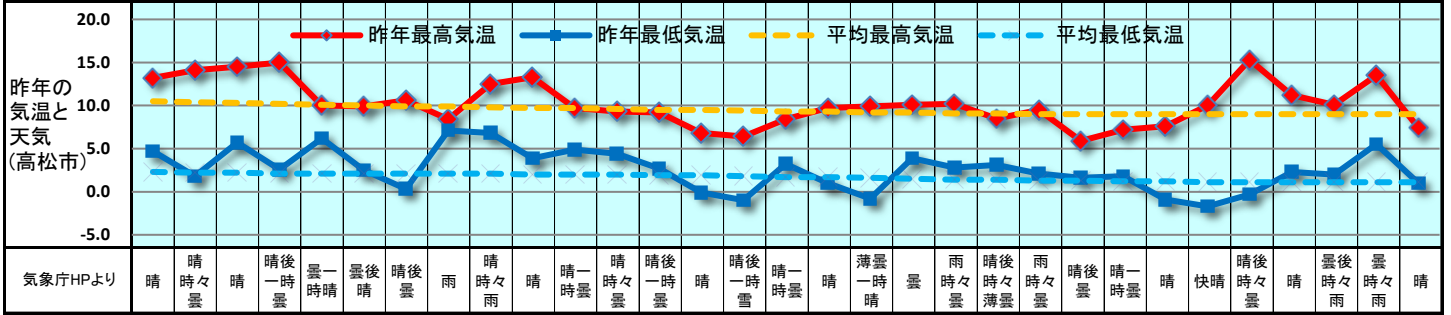

2018 販促カレンダー 1月 (睦月) January

日	1	2	3	4	5	6	7	8	9	10	11	12	13	14	15	16	17	18	19	20	21	22	23	24	25	26	27	28	29	30	31
曜日	月	火	水	木	金	土	日	月	火	水	木	金	土	日	月	火	水	木	金	土	日	月	火	水	木	金	土	日	月	火	水
新聞休刊日		◎																													
週	1月第1週					1月第2週					1月第3週					1月第4週					1月第5週										
六曜	先勝	友引	先負	仏滅	大安	赤口	先勝	友引	先負	仏滅	大安	赤口	先勝	友引	先負	仏滅	赤口	先勝	友引	先負	仏滅	大安	赤口	先勝	友引	先負	仏滅	大安	赤口	先勝	友引
二十四節気					小寒																大寒										

記念日 祝日 行事予定 発売日 イベント	●元日	●月ロケットの日	●囲碁の日	●爪切りの日	●110番の日	●たばこの日	●禁酒の日	●のど自慢の日	●電子メールの日	●文化財防火デー	●昭和基地の日
	●睦の日	●色の日	●とんちの日	●桜島の日	●おむすびの日	●料理番組の日	●郵便制度施行記念日	●衣類乾燥機の日	●飛行船の日	●日本最低気温の日	●タウン情報の日
	●石の日	●ショートケーキの日	●明太子の日	●タロとジロの日	●振袖火事の日	●防災とボランティアの日	●ジャズの日	●ホットケーキの日	●コビーライターの日	●中華まんの日	●セレンディビティの日
	●シンデレラの日	●外国郵便の日	●塩の日	●スキーの日	●カラオケの日	●カレーの日	●中華まんの日	●中華まんの日	●中華まんの日	●中華まんの日	●中華まんの日
	●いちごの日	●風邪の日	●風邪の日	●風邪の日	●風邪の日	●風邪の日	●風邪の日	●風邪の日	●風邪の日	●風邪の日	●風邪の日
	●ビジネス香川発行日	●ビジネス香川発行日	●ビジネス香川発行日	●ビジネス香川発行日	●ビジネス香川発行日	●ビジネス香川発行日	●ビジネス香川発行日	●ビジネス香川発行日	●ビジネス香川発行日	●ビジネス香川発行日	●ビジネス香川発行日