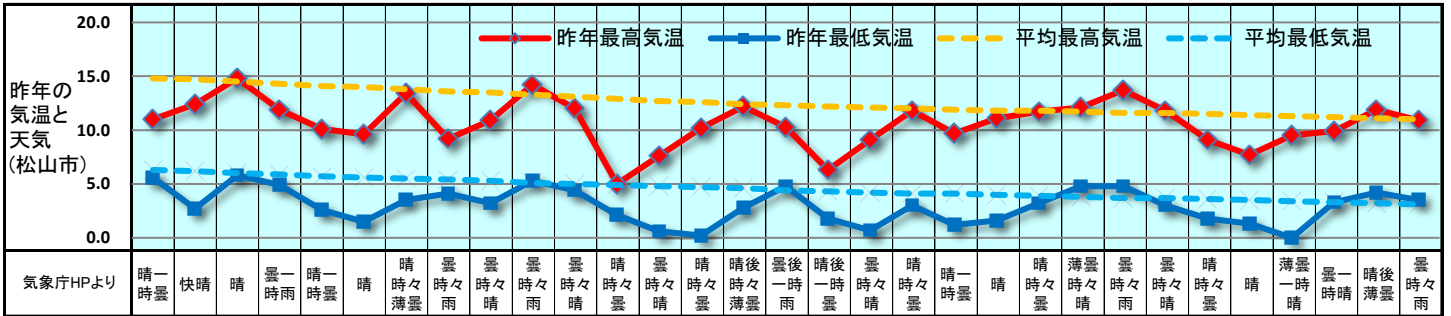

2018 販促カレンダー 12月 (師走) December

日	1	2	3	4	5	6	7	8	9	10	11	12	13	14	15	16	17	18	19	20	21	22	23	24	25	26	27	28	29	30	31
曜日	土	日	月	火	水	木	金	土	日	月	火	水	木	金	土	日	月	火	水	木	金	土	日	月	火	水	木	金	土	日	月
新聞休刊日										◎																					
週	12月第1週			12月第2週				12月第3週				12月第4週				12月第5週															
六曜	先負	仏滅	大安	赤口	先勝	友引	大安	赤口	先勝	友引	先負	仏滅	大安	赤口	先勝	友引	先負	仏滅	大安	赤口	先勝	友引	先負	仏滅	大安	赤口	先勝	友引	先負	仏滅	大安
二十四節気																															