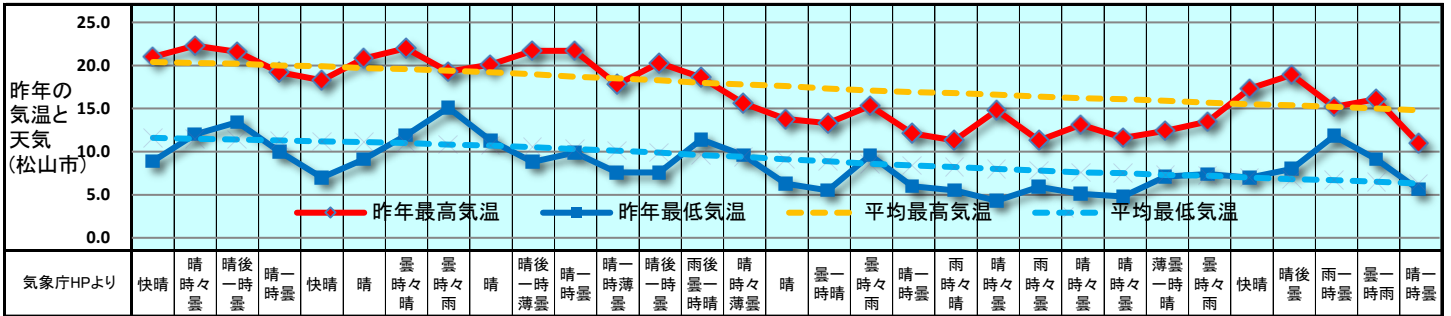

2018 販促カレンダー 11月 (霜月) November

日	1	2	3	4	5	6	7	8	9	10	11	12	13	14	15	16	17	18	19	20	21	22	23	24	25	26	27	28	29	30	1
曜日	木	金	土	日	月	火	水	木	金	土	日	月	火	水	木	金	土	日	月	火	水	木	金	土	日	月	火	水	木	金	土
新聞休刊日											◎																				
週	11月第1週				11月第2週				11月第3週				11月第4週				11月第5週														
六曜	友引	先負	仏滅	大安	赤口	先勝	友引	仏滅	大安	赤口	先勝	友引	先負	仏滅	大安	赤口	先勝	友引	先負	仏滅	大安	赤口	先勝	友引	先負	仏滅	大安	赤口	先勝	友引	先負
二十四節気						立冬																	小雪								