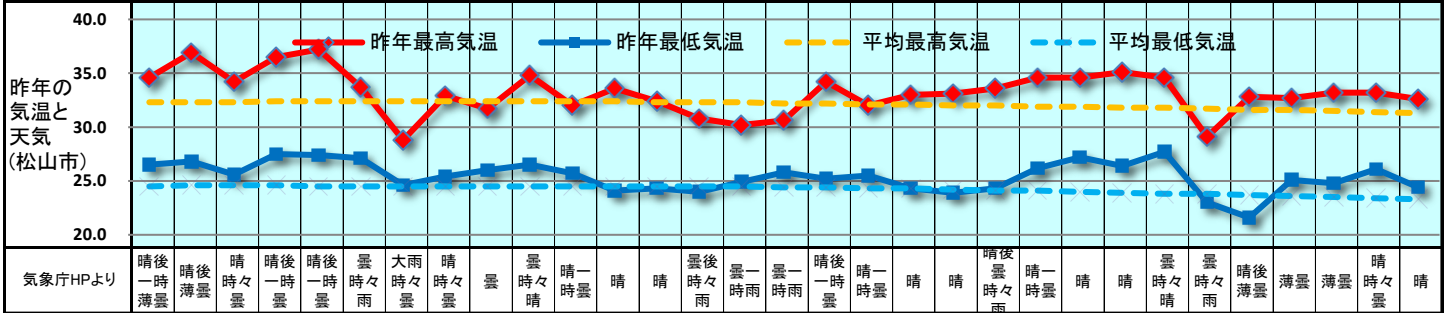

# 2018 販促カレンダー 8月 (葉月) August

日	1	2	3	4	5	6	7	8	9	10	11	12	13	14	15	16	17	18	19	20	21	22	23	24	25	26	27	28	29	30	31
曜日	水	木	金	土	日	月	火	水	木	金	土	日	月	火	水	木	金	土	日	月	火	水	木	金	土	日	月	火	水	木	金
新聞休刊日													◎																		
週	8月第1週					8月第2週					8月第3週					8月第4週					8月第5週										
六曜	先勝	友引	先負	仏滅	大安	赤口	先勝	友引	先負	仏滅	先勝	友引	先負	仏滅	大安	赤口	先勝	友引	先負	仏滅	大安	赤口	先勝	友引	先負	仏滅	大安	赤口	先勝	友引	先負
二十四節気						立秋																									

記念日 祝日 行事予定 発売日 イベント	●水の日	●はみつの日	●花の日	●山の日	●終戦の日	●野菜の日
	●観光の日	●橋の日	●広島原爆忌	●長崎原爆忌	●国際青少年デー	●プロ野球ナイター記念日
	●肺の日	●はさみの日	●鼻の日	●道の日	●君が代記念日	●バイナップルの日
	●夏の省エネ総点検の日	●箱の日	●そろばんの日	●函館夜景の日	●高校野球記念日	●献血記念日
●バインの日	●箸の日	●ハムの日	●ヒゲ野球の日	●宿の日	●俳句の日	
●ハーブの日	●タクシーの日	●ひょうたんの日	●スポーツ中継の日	●女子大生の日	●バイクの日	
●ビジネス香川発行日				●ビジネス香川発行日		