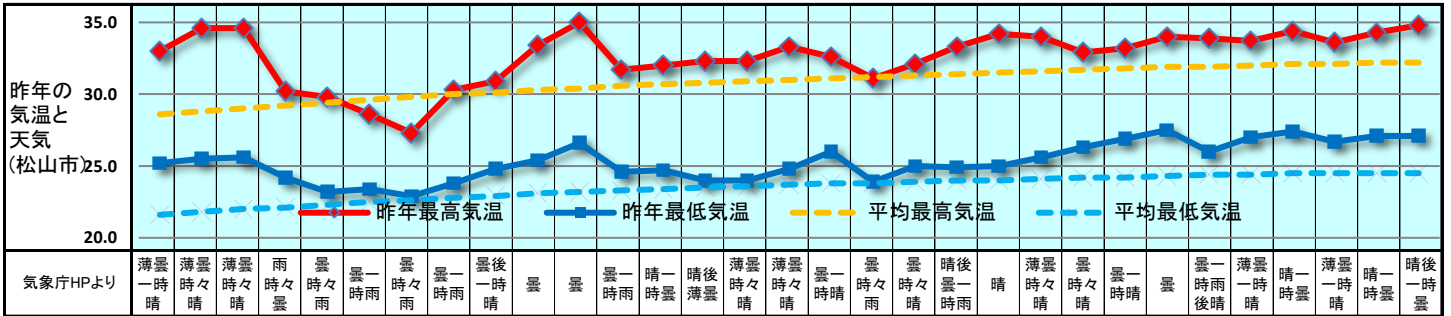

# 2018 販促カレンダー 7月 (文月) July

日	1	2	3	4	5	6	7	8	9	10	11	12	13	14	15	16	17	18	19	20	21	22	23	24	25	26	27	28	29	30	31
曜日	日	月	火	水	木	金	土	日	月	火	水	木	金	土	日	月	火	水	木	金	土	日	月	火	水	木	金	土	日	月	火
新聞休刊日								◎																							
週	7月第1週						7月第2週						7月第3週					7月第4週					7月第5週								
六曜	仏滅	大安	赤口	先勝	友引	先負	仏滅	大安	赤口	先勝	友引	先負	赤口	先勝	友引	先負	仏滅	大安	赤口	先勝	友引	先負	仏滅	大安	赤口	先勝	友引	先負	仏滅	大安	赤口
二十四節気							小暑																								大暑

記念日 祝日 行事予定 発売日 イベント	●郵便番号記念日 ●童謡の日 ●建築士の日 ●弁理士の日 ●たわしの日	●江戸切子の日 ●梨の日 ●穴子の日 ●ビジネス香川発行日	●那覇の日 ●カルビスの日 ●公認会計士の日 ●ゆかたの日 ●ゆかたの日 ●質屋の日	●世界人口デー ●納豆の日 ●ジェットコースターの日 ●フナビーの日 ●人間ドックの日	●検疫記念日 ●求人広告の日 ●日本標準時制定記念日 ●国土交通Day	●海の日 ●東京の日 ●駅弁記念日 ●光化学スモッグの日 ●修学旅行の日	●女性大臣の日 ●ハンバーガーの日 ●勤労青少年の日 ●けたの日 ●修学旅行の日	●円周率近似値の日 ●最高気温記念日 ●劇画の日 ●うま味調味料の日 ●米騒動の日	●幽霊の日 ●アマ無線の日 ●なにわの日 ●白だしの日 ●冷蔵庫記念日
----------------------------------	---	--	---	---	--	--	--	---	---