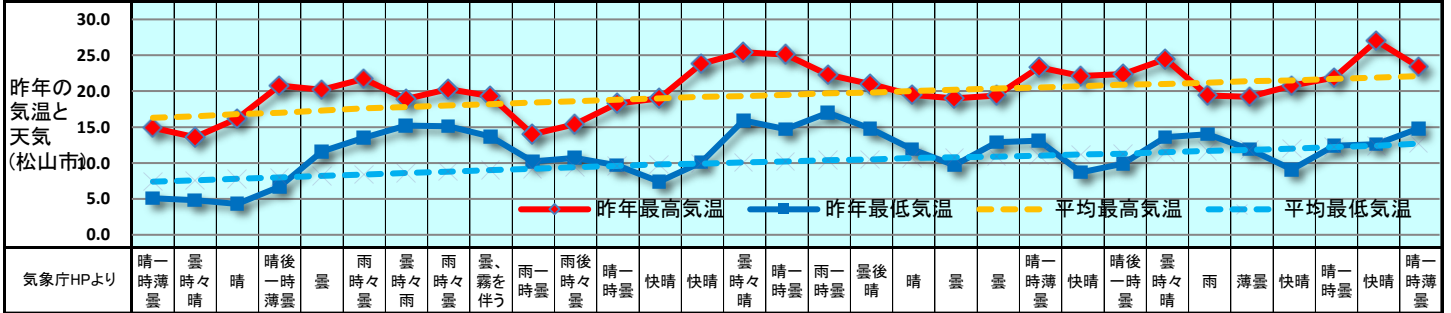

2018 販促カレンダー 4月 (卯月) April

日	1	2	3	4	5	6	7	8	9	10	11	12	13	14	15	16	17	18	19	20	21	22	23	24	25	26	27	28	29	30	1
曜日	日	月	火	水	木	金	土	日	月	火	水	木	金	土	日	月	火	水	木	金	土	日	月	火	水	木	金	土	日	月	火
新聞休刊日								◎																							
週	4月第1週						4月第2週						4月第3週					4月第4週					4月第5週								
六曜	大安	赤口	先勝	友引	先負	仏滅	大安	赤口	先勝	友引	先負	仏滅	大安	赤口	先勝	先負	仏滅	大安	赤口	先勝	友引	先負	仏滅	大安	赤口	先勝	友引	先負	仏滅	大安	赤口
二十四節気				清明																穀雨											

毎月の 記念日	●省エネルギーの日	●あずきの日	●ノーレジ袋の日	●釜飯の日	●過程塗料の日	●果物の日	●めんの日	●歯の日	●植物油の日	●カレーパンの日	●豆腐の日	●米の日	●イカの日	●クジラの日	●パンの日	●クレープの日	●育児の日	●ひよ子の日	●安全の日	●クレープの日	●夫婦の日	●削り節の日	●仏壇の日	●みその日	●頭髪の日	●漬物の日	●ふみの日	●風呂の日	●ニワトリの日	●お菓子の日	●米の日	●ワインの日	●てんぷらの日	●ブルーの日	●肉の日	●中華の日	●いなりの日	●禁煙の日	●プリンの日	●米の日	●レンタルビデオの日	●食育の日	●ショートケーキの日	●そばの日(毎月最終日)	●イチゴの日	●二輪・自転車安全の日	●乳酸菌の日	●クレープの日
------------	-----------	--------	----------	-------	---------	-------	-------	------	--------	----------	-------	------	-------	--------	-------	---------	-------	--------	-------	---------	-------	--------	-------	-------	-------	-------	-------	-------	---------	--------	------	--------	---------	--------	------	-------	--------	-------	--------	------	------------	-------	------------	--------------	--------	-------------	--------	---------