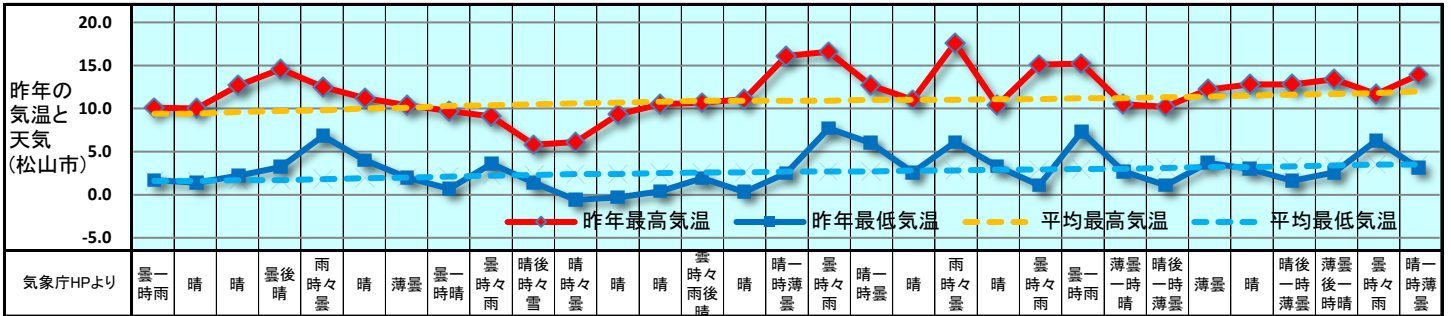

2018 販促カレンダー 2月 (如月) February

日	1	2	3	4	5	6	7	8	9	10	11	12	13	14	15	16	17	18	19	20	21	22	23	24	25	26	27	28	1	2	3
曜日	木	金	土	日	月	火	水	木	金	土	日	月	火	水	木	金	土	日	月	火	水	木	金	土	日	月	火	水	木	金	土
新聞休刊日				◎(愛媛新聞は発刊)																											
週	2月第1週				2月第2週				2月第3週				2月第4週				2月第5週														
六曜	先負	仏滅	大安	赤口	先勝	友引	先負	仏滅	大安	赤口	先勝	友引	先負	仏滅	大安	先勝	友引	先負	仏滅	大安	赤口	先勝	友引	先負	仏滅	大安	赤口	先勝	友引	先負	仏滅
二十四節気				立春															雨水												

記念日 祝日 行事予定 発売日 イベント	●テレビ放送記念日	●プロ野球の日	●ロカビリーの日	●万歳三唱の日	●バレンタインデー	●エアメールの日	●日刊新聞創刊の日	●夕刊紙の日	●エッセイ記念日																									
	●ニオイの日	●観音寺の日	●北方領土の日	●ニットの日	●ベニシリンの日	●春一番名づけの日	●プロレスの日	●猫の日	●クロスカントリーの日	●バスケットの日																								
毎月の 記念日	●省エネルギーの日	●あずきの日	●ノーレジ袋の日	●釜飯の日	●過程塗料の日	●果物の日	●めんの日	●歯の日	●植物油の日	●カレーパンの日	●米の日	●イカの日	●クジラの日	●パンの日	●クレープの日	●育児の日	●ひよ子の日	●安全の日	●クレープの日	●夫婦の日	●削り節の日	●仏壇の日	●みその日	●頭髪の日	●漬物の日	●ふみの日	●風呂の日	●ニワトリの日	●風呂の日	●ニワトリの日	●肉の日	●米の日	●そばの日(毎月最終日)	●クレープの日
	●お菓子の日	●米の日	●ワインの日	●てんぷらの日	●ブルーの日	●肉の日	●中華の日	●いなりの日	●禁煙の日	●プリンの日	●米の日	●レンタルビデオの日	●食育の日	●ショートケーキの日	●そばの日(毎月最終日)	●乳酸菌の日	●クレープの日																	