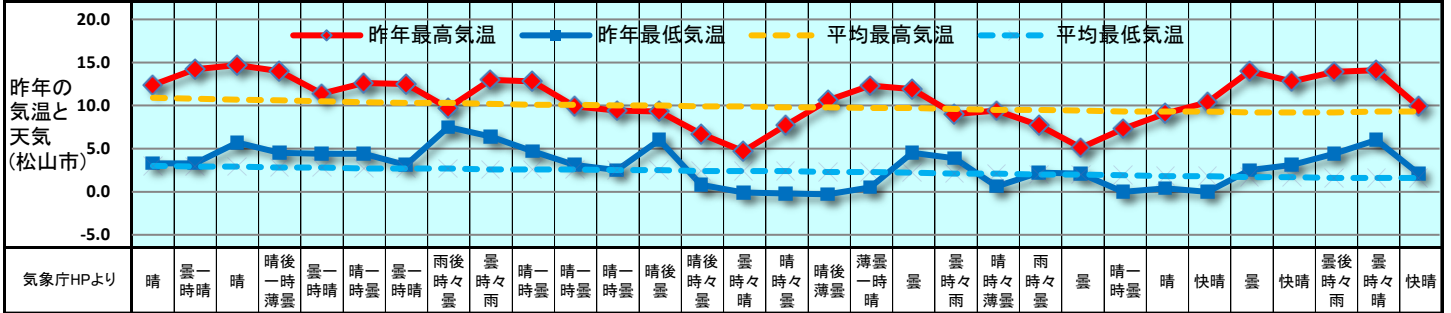

# 2018 販促カレンダー 1月 (睦月) January

日	1	2	3	4	5	6	7	8	9	10	11	12	13	14	15	16	17	18	19	20	21	22	23	24	25	26	27	28	29	30	31
曜日	月	火	水	木	金	土	日	月	火	水	木	金	土	日	月	火	水	木	金	土	日	月	火	水	木	金	土	日	月	火	水
新聞休刊日		◎																													
週	1月第1週					1月第2週					1月第3週					1月第4週					1月第5週										
六曜	先勝	友引	先負	仏滅	大安	赤口	先勝	友引	先負	仏滅	大安	赤口	先勝	友引	先負	仏滅	赤口	先勝	友引	先負	仏滅	大安	赤口	先勝	友引	先負	仏滅	大安	赤口	先勝	友引
二十四節気					小寒															大寒											

記念日 祝日 行事予定 発売日 イベント	●元日	●月ロケットの日	●囲碁の日	●爪切りの日	●110番の日	●たばこの日	●禁酒の日	●のど自慢の日	●電子メールの日	●文化財防火デー	●昭和基地の日
	●睦の日	●色の日	●とんちの日	●桜島の日	●おむすびの日	●料理番組の日	●郵便制度施行記念日	●衣類乾燥機の日	●飛行船の日	●日本最低気温の日	●タウン情報の日
	●石の日	●ショートケーキの日	●明太子の日	●タロとジロの日	●振袖火事の日	●防災とボランティアの日	●ジャズの日	●ホットケーキの日	●コピーライターの日	●中華まんの日	●セレニディビティの日
	●シンデレラの日	●外国郵便の日	●塩の日	●スキーの日	●カラオケの日	●カレーの日	●中華まんの日	●中華まんの日	●中華まんの日	●中華まんの日	●中華まんの日
	●いちごの日	●風邪の日	●スキーの日								
	●ビジネス香川発行日						●ビジネス香川発行日				